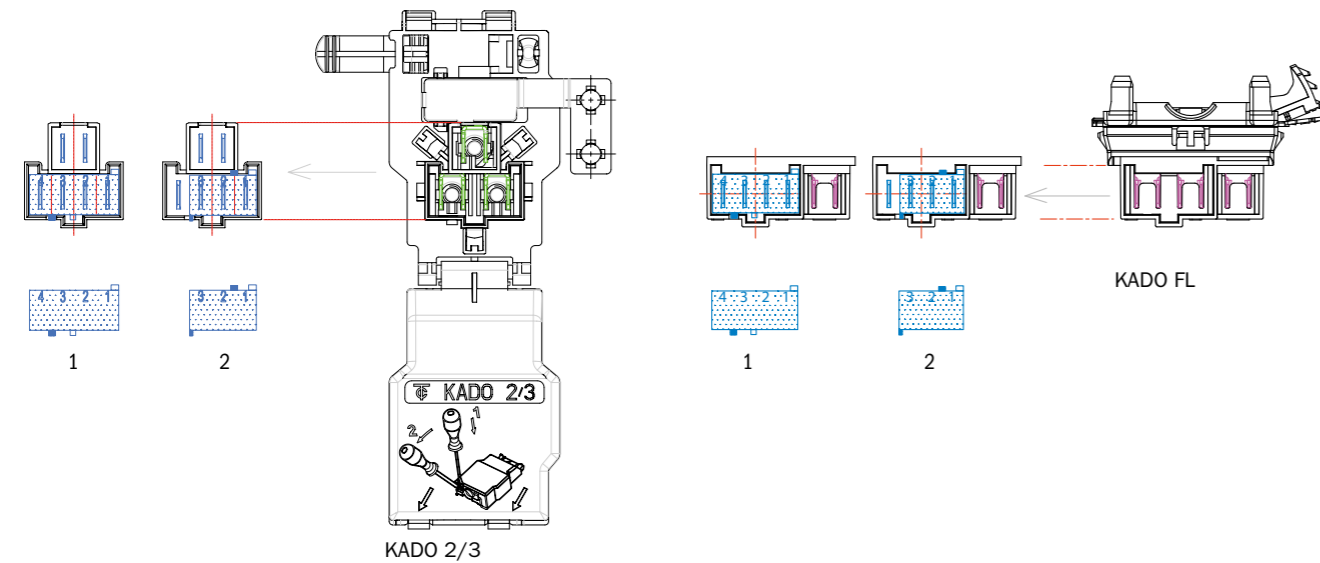

Geeignet für folgende RAST 5 Stecker: | Suitable for the following RAST 5 plugs:

1	2
4 POL Stecker 4 POL connector	3 POL Stecker | 3 POL connector