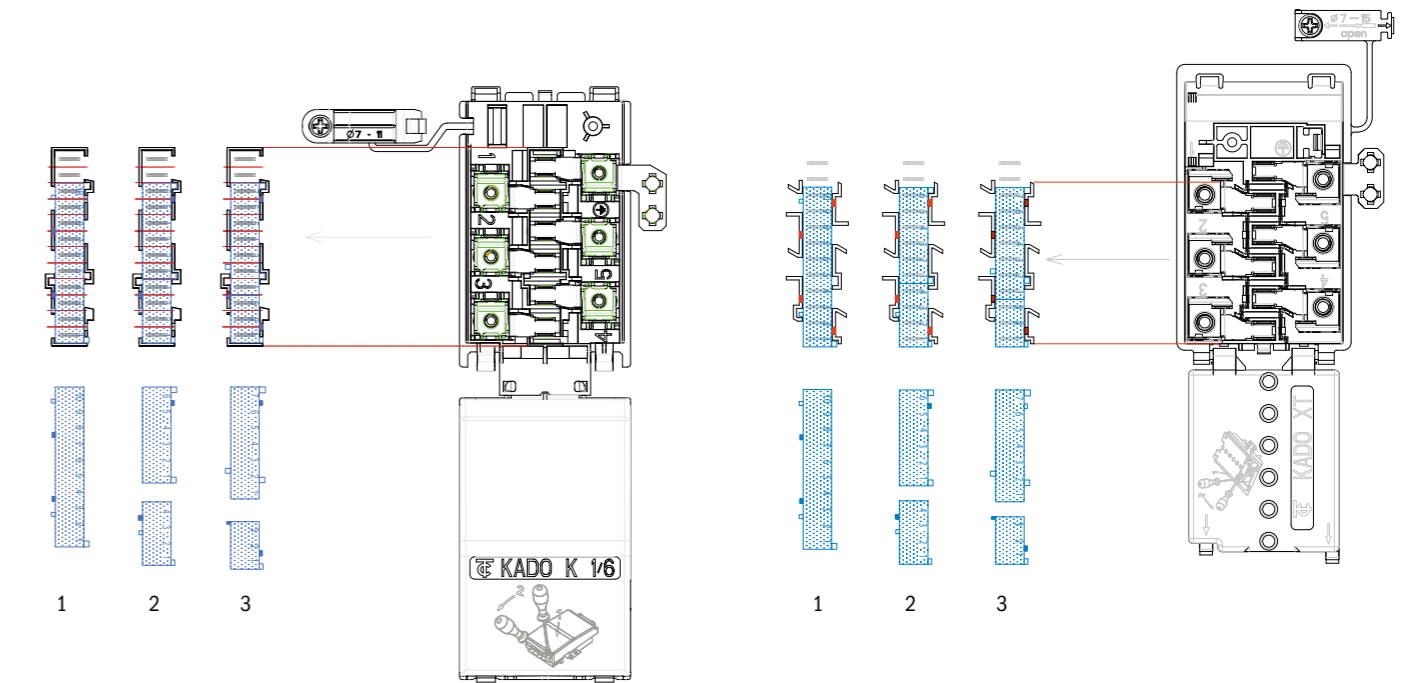

KADO XT 6POL

Geeignet für folgende RAST 5 Stecker: | Suitable for the following RAST 5 plugs:

1	2	3
10 POL Stecker 10 POL connector	Kombination 4 / 6 POL Stecker Combination 4 / 6 POL connector	Kombination 3 / 7 POL Stecker Combination 3 / 7 POL connector