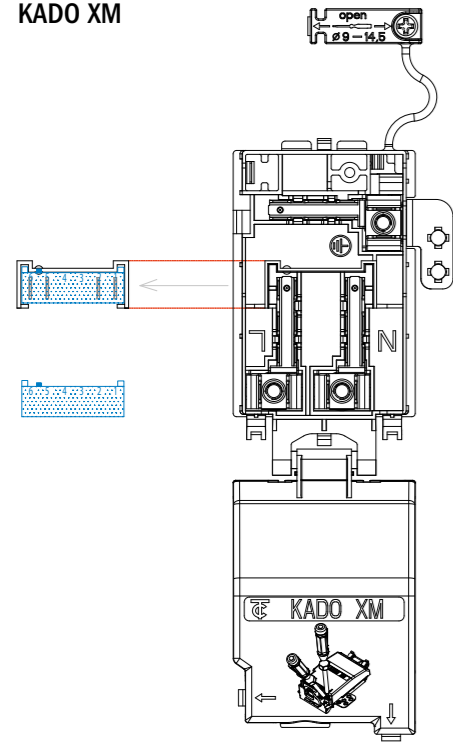

RAST Kodierung der Kabelanschlussdosen | RAST Codes of Cable Connection Boxes

Für die Verwendung von vielen handelsüblichen RAST 5 Steckern.
Suitable for many conventional RAST 5 plugs.

KADO XM

Rast 5 Stecker Rast 5 plug	KADO TYPE KADO type
3pol 	KADO 2/3 KADO FL KADO K 1/6 KADO XT 6pol KADO XT 5pol
4pol 	KADO 2/3 KADO FL KADO K 1/6 KADO XT 6pol KADO XT 5pol
6pol 	KADO K 1/6 KADO XT 6pol KADO XT 5pol KADO XM KADO K 1/5
7pol 	KADO K 1/6 KADO XT 6pol KADO XT 5pol
10pol 	KADO K 1/6 KADO XT 6pol KADO XT 5pol

Geeignet für folgende RAST 5 Stecker: | Suitable for the following RAST 5 plugs:
6 POL Stecker | 6 POL connector

KADO 2/3 + KADO FL

Geeignet für folgende RAST 5 Stecker: | Suitable for the following RAST 5 plugs:

- | | |
|----------------------------------|------------------------------------|
| 1 | 2 |
| 4 POL Stecker
4 POL connector | 3 POL Stecker
3 POL connector |

KADO XT 6POL

Geeignet für folgende RAST 5 Stecker: | Suitable for the following RAST 5 plugs: