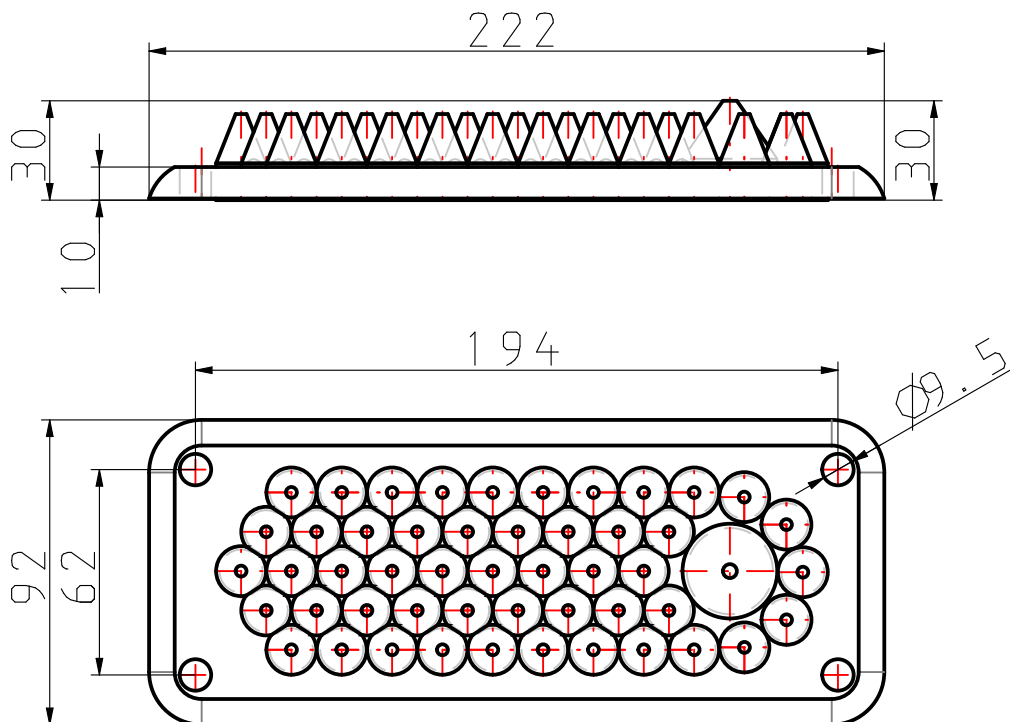

104344B - LMC 51 Cable Entry Plate IP54

Art.Nr.	104344B
Beschreibung	LMC 51 HELLGRAU UL94V-0
Ausschnitt	F21 (C-Ausschnitt)
IP Schutzart	IP54
Material der Membrane	TPE
Material Temperaturbereich [°C]	-40 bis +100
Brandklasse	UL94-V0, selbstverlöschend
Eigenschaften	-
Anzahl Kabeldurchführungen	51
Kabelanzahl x Dichtbereich 1 (Ø) [mm]	50 x 7 - 13
Kabelanzahl x Dichtbereich 2 (Ø) [mm]	1 x 15 - 25
Montageart	Schrauben
Gewicht Artikel [g]	206
Gewicht Verpackungseinheit [kg]	16.9
Verpackung	Einzelverpackung
Verpackungseinheit	80
Liefereinheit	80
Lieferzeit	auf Anfrage
Zolltarifnummer	39269097

Alle Trelleborg Cable Entry Solutions Materialien, sind konform sowohl mit der RoHS Richtlinie als auch mit der Reach Verordnung

Alle Abmessungen sollen nur als Referenz und nicht für Zwecke der Qualitätskontrolle verwendet werden