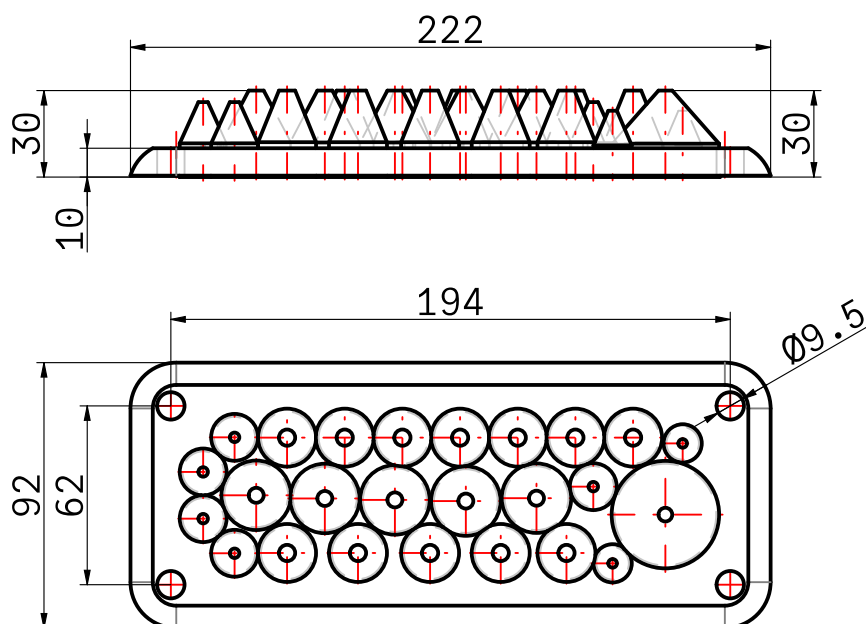

104335B - LMC 25 Bodenplatte Multigates IP54/55-Serie

Art.Nr.	104335B
Beschreibung	LMC 25 HELLGRAU UL94V-0
Ausschnitt	 21 (C-Ausschnitt)
IP Schutzart	IP54
Material der Membrane	TPE
Material Temperaturbereich [°C]	-40 bis +100
Brandklasse	UL94-V0, selbstverlöschend
Eigenschaften	
Anzahl Kabeldurchführungen	
Geeignet für Kabel mit Stecker	Nein
Kabeldurchmesser (min.) [mm]	3
Kabeldurchmesser (max.) [mm]	35
Kabelanzahl x Dichtbereich 1 (Ø) [mm]	2 x 3 - 11
Kabelanzahl x Dichtbereich 2 (Ø) [mm]	5 x 10 - 14
Kabelanzahl x Dichtbereich 3 (Ø) [mm]	12 x 14 - 18
Kabelanzahl x Dichtbereich 4 (Ø) [mm]	5 x 14 - 22
Kabelanzahl x Dichtbereich 5 (Ø) [mm]	1 x 14 - 35
Montageart	Schrauben
Gewicht Verpackungseinheit [kg]	16.6
Verpackung	Einzelverpackung
Verpackungseinheit	80
Liefereinheit	80
Lieferzeit	auf Anfrage
Zolltarifnummer	39269097

Alle Trelleborg Cable Entry Solutions Materialien, sind konform sowohl mit der RoHS Richtlinie als auch mit der Reach Verordnung

Alle Abmessungen sollen nur als Referenz und nicht für Zwecke der Qualitätskontrolle verwendet werden