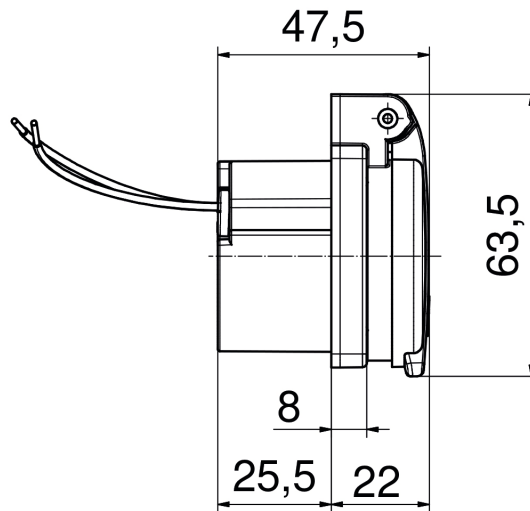

USB Ladesteckdose als Anbausteckdose

Artikelbeschreibung	
BALS-Art.-Nr	700
EAN	4024941926836

Logistikdaten	
Einzelgewicht	0,082 kg / Stück
Verpackungsart	Tüte
Inhaltsmenge	1 ST
EAN	4024941926836
Länge	48,9 mm
Breite	50 mm

Logistikdaten	
Höhe	61,5 mm
Gewicht	0,083 kg
Volumen	1.746,154 ccm
Verpackungsart	Karton
Inhaltsmenge	10 ST
EAN	4024941926997
Länge	275 mm
Breite	175 mm
Höhe	137 mm
Gewicht	0,945 kg
Volumen	5.737,5 ccm

Einbauöffnung