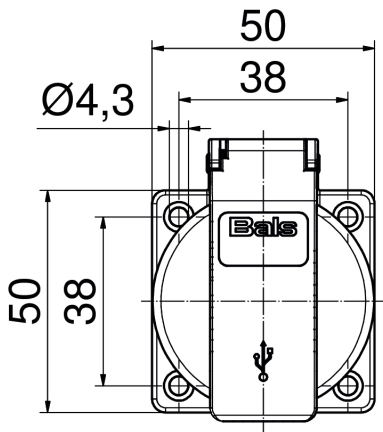

USB Ladesteckdose als Anbausteckdose

Artikelbeschreibung	
BALS-Art.-Nr	700
EAN	4024941926836

Logistikdaten	
Einzelgewicht	0,082 kg / Stück
Verpackungsart	Tüte
Inhaltsmenge	1 ST
EAN	4024941926836
Länge	48,9 mm
Breite	50 mm

Logistikdaten	
Höhe	61,5 mm
Gewicht	0,083 kg
Volumen	1.746,154 ccm
Verpackungsart	Karton
Inhaltsmenge	10 ST
EAN	4024941926997
Länge	275 mm
Breite	175 mm
Höhe	137 mm
Gewicht	0,945 kg
Volumen	5.737,5 ccm