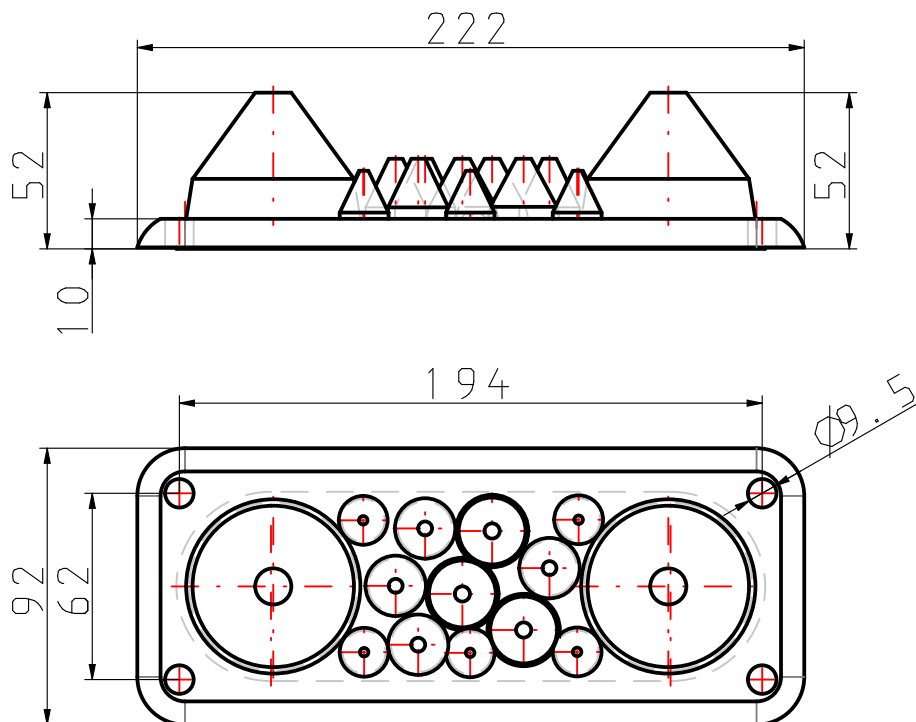

104338B - LMC 14 Cable Entry Plate IP54

Art.Nr.	104338B
Beschreibung	LMC 14 HELLGRAU UL94V-0
Ausschnitt	FL21 (C-Ausschnitt)
IP Schutzart	IP54
Material der Membrane	TPE
Material Temperaturbereich [°C]	-40 bis +100
Brandklasse	UL94-V0, selbstverlöschend
Eigenschaften	-
Anzahl Kabeldurchführungen	14
Kabelanzahl x Dichtbereich 1 (Ø) [mm]	5 x 10 - 14
Kabelanzahl x Dichtbereich 2 (Ø) [mm]	4 x 14 - 18
Kabelanzahl x Dichtbereich 3 (Ø) [mm]	3 x 14 - 22
Kabelanzahl x Dichtbereich 4 (Ø) [mm]	2 x 24 - 54
Montageart	Schrauben
Gewicht Artikel [g]	199
Gewicht Verpackungseinheit [kg]	16.4
Verpackung	Einzelverpackung
Verpackungseinheit	80
Liefereinheit	80
Lieferzeit	auf Anfrage
Zolltarifnummer	39269097

Alle Trelleborg Cable Entry Solutions Materialien, sind konform sowohl mit der RoHS Richtlinie als auch mit der Reach Verordnung

Alle Abmessungen sollen nur als Referenz und nicht für Zwecke der Qualitätskontrolle verwendet werden