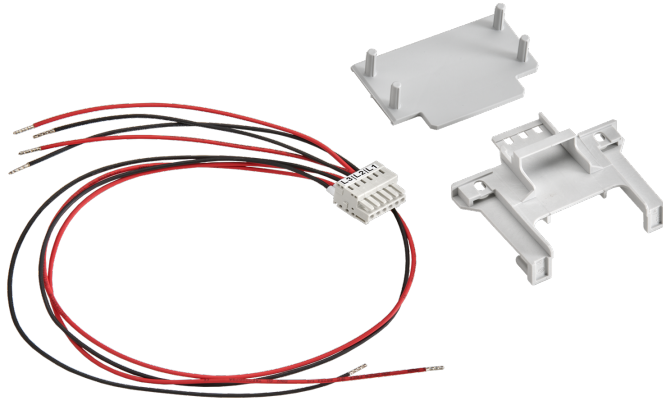

## Anschlussset (37902000A)

Das Foto kann einen ähnlichen Artikel anzeigen.

### Beschreibung

Art.-Nr.: **37902 000A**

Anschlussset

Federleiste mit 6 x 0,5 mm<sup>2</sup> Leitungen

zur internen Verdrahtung von 333 mV Wandlern

NEU

Produktgruppe 12

Untergruppe 70